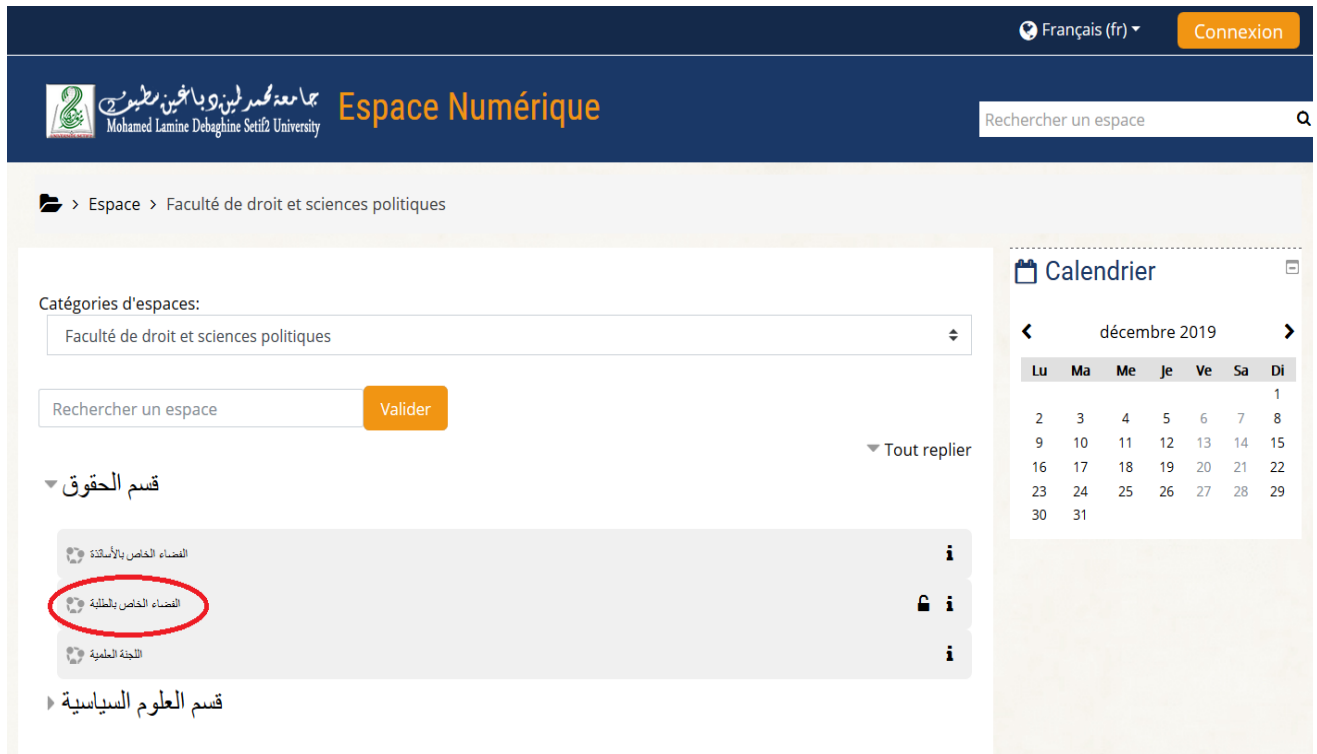

الفضاءات الخاصة بالطلبة هي فضاءات مفتوحة، و لمتابعة الإعلانات الخاصة بكم اتبعوا الخطوات التالية :

1. إختيار الفضاء الخاص بالطلبة التابع لتخصصكم .